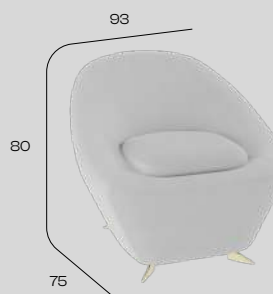

طراحی مدولار

کاناپه ال با اتصالات جداشونده

بهترین انتخاب برای چیدمان فضای نشیمن

اطلاعات فنی

پایه‌های فلزی ظریف و زیبا با آبکاری فورتیک

یراق درجه یک

امکان چیدمان به شکل‌های مختلف

ابعاد استاندارد و طراحی ارگونومیک

امکان چیدمان در چندین
مدل مختلف با توجه به فضا

اطلاعات فنی

کلاف دو جزئی متفاوت کاناپه سه نفره

فرم منحنی اجزای مبلی تک نفره

طراحی ارگونومیک

9

Plaza

پلازا