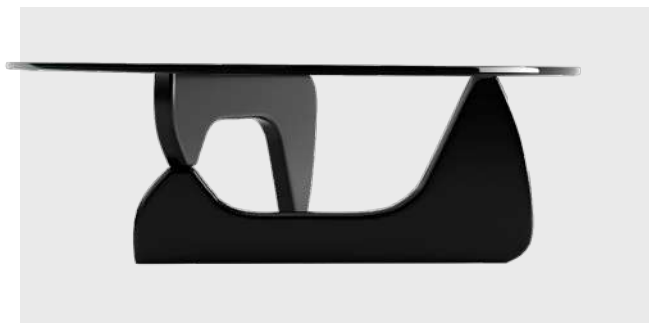

Arte

آرته مدرن

خلاقیت و ظرافت در طراحی پایه میز

تلفیق شیشه و چوب

مناسب برای چیدمان در کنار انواع مبلمان مدرن

اطلاعات فنی

ابعاد استاندارد

رنگ پوششی پایه میز

قابلیت سفارش با چوب راش

ابعاد

طول 127 عرض 92 ارتفاع 37