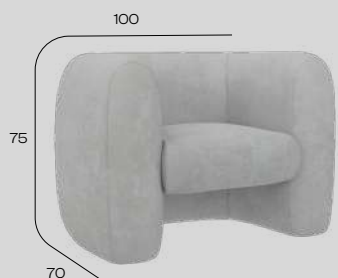

Deco Life
20
23
New Collection

مینیمال

طراحی خاص با بهره‌گیری از خطوط منحنی

تکیه‌گاه و کفی نشیمن زیبا و راحت

دسته‌های پهن برای القای حس راحتی

میل تکنفره کاملا مدرن و جذاب با الهام از
سبک طراحی ژاپنی

اطلاعات فنی

استفاده از پروفیل فلزی در ساختار کلاف

طراحی مهندسی و مدولار کلاف مبلی

كاملا ارگونومیک