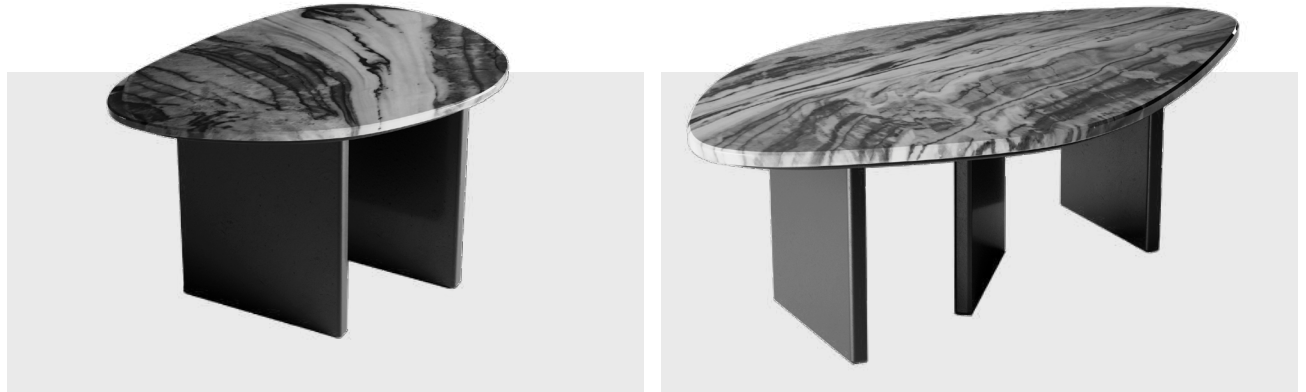

قابلیت سفارش با چوب راش

ابعاد

طول 127 عرض 92 ارتفاع 37

Aphrodit

مدرن آفرودیت

بهره‌مندی از زیبایی سنگ طبیعی

طراحی متفاوت پایه‌ها

قابلیت چیدمان با انواع مبلمان مدرن