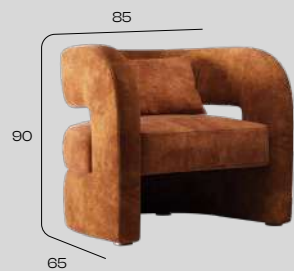

DecoLife Furniture

Decolife The style of Glorious Life

دکولایف
سبک زندگی
باشکوه

Deco Life
20
23
New Collection

مدرن / مینیمال

طراحی جذاب و جسورانه مدل تک نفره

راحتی در عین زیبایی

مناسب فضای پذیرایی و نشیمن

اطلاعات فنی

کلاف دو جزئی متفاوت کاناپه سه نفره

فرم منحنی اجزای مبلی تک نفره

طراحی ارگونومیک

3

Luna

لونا

Deco Life
20
23
New Collection

ابعاد استاندارد

ابعاد جلو مبلی

طول 100 عرض 60 ارتفاع 40

ابعاد عسلی

طول 50 عرض 40 ارتفاع 43

Adonis

مدرن آدونیس

بهره‌مندی از زیبایی سنگ طبیعی